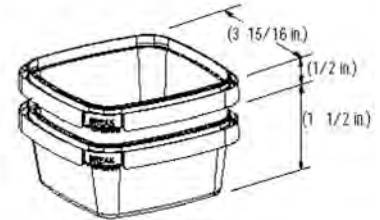

LACHANCE

SQUARE CONTAINERS - Tamper Evident

22595

(250 ml / 8 oz)

Container 22595

Lid 20095

CAPACITY		PACKAGING	
litres	oz	qty/CTN	qty/PLT
		900	14,400
litres	oz	qty/CTN	qty/PLT
0.264	8.93	1,350	47,250

23595

(350 ml / 12 oz)

Container 23595

Lid 20095

CAPACITY		PACKAGING	
litres	oz	qty/CTN	qty/PLT
		720	11,520
litres	oz	qty/CTN	qty/PLT
0.402	13.59	1,350	47,250

25095

(500 ml / 16 oz)

Container 25095

Lid 20095