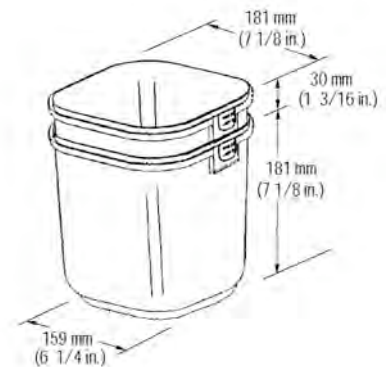

21545

(1.5 L / 48 oz)

Container 21545

Lid 20145

CAPACITY		PACKAGING	
litres	oz	qty/CTN	qty/PLT
1.55	52.41	300	4,800
		qty/CTN	qty/PLT
		900	28,800

24180

(4 L / 1 gal.)

Container 24180
handle
no handle

Lid 20180

CAPACITY		PACKAGING	
litres	US gal	qty/CTN	qty/PLT
4.28	1.131	102	1,938
		102	1,530
		qty/CTN	qty/PLT
		408	10,200

Industries Émile Lachance Inc.
424, route 279
Saint-Damien (Québec)
Canada G0R 2Y0

LACHANCE

SQUARE CONTAINERS - Tamper Evident

22595

(250 ml / 8 oz)

Container 22595

Lid 20095

CAPACITY		PACKAGING	
litres	oz	qty/CTN	qty/PLT
		900	14,400
litres	oz	qty/CTN	qty/PLT
0.264	8.93	1,350	47,250

23595