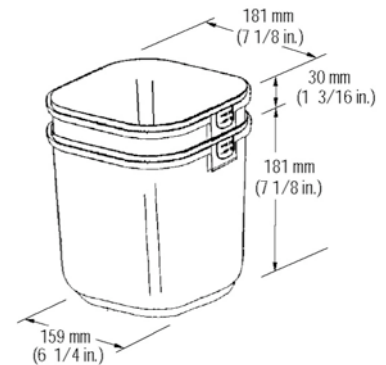

## 21545

( 1.5 L / 48 oz )

Container 21545

Lid 20145

CAPACITY		PACKAGING	
litres	oz	qty/CTN	qty/PLT
		300	4,800
		qty/CTN	qty/PLT
1.55	52.41	900	28,800

## 24180

( 4 L / 1 gal. )

Container 24180  
handle  
no handle

Lid 20180

CAPACITY		PACKAGING	
litres	US gal	qty/CTN	qty/PLT
		102	1,938
		102	1,530
		qty/CTN	qty/PLT
4.28	1.131	408	10,200

Industries Émile Lachance ltée  
424, route 279  
Saint-Damien (Québec)  
Canada G0R 2Y0