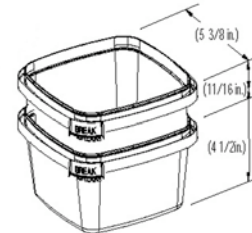

## 21145

( 1 L / 32 oz )

Container 21145

Lid 20145

CAPACITY		PACKAGING	
litres	oz	qty/CTN	qty/PLT
		420	6,720
		qty/CTN	qty/PLT
1.00	33.81	900	28,800

## 21545

( 1.5 L / 48 oz )

Container 21545

Lid 20145

CAPACITY		PACKAGING	
litres	oz	qty/CTN	qty/PLT
		300	4,800
		qty/CTN	qty/PLT
1.55	52.41	900	28,800