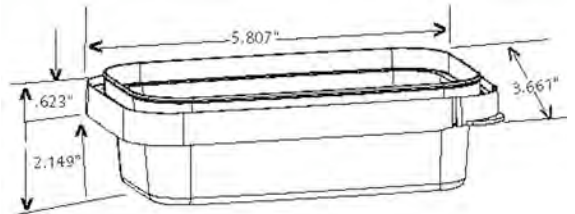

Industries Émile Lachance Inc
424, route 279
Saint-Damien (Québec)
Canada G0R 2Y0

LACHANCE

RECTANGULAR CONTAINERS - Tamper Evident

22585

(250 ml / 8 oz)

Container 22585

Lid 20085

CAPACITY		PACKAGING	
litres	OZ	qty/CTN	qty/PLT
		600	12,000
		qty/CTN	qty/PLT
0.260	9.15	1,260	56,700

23585

(350 ml / 12 oz)

Container 23585

Lid 20085

CAPACITY		PACKAGING	
litres	OZ	qty/CTN	qty/PLT
		560	11,200
		qty/CTN	qty/PLT
0.390	13.75	1,260	56,700

25085

(500 ml / 16 oz)

Container 25085