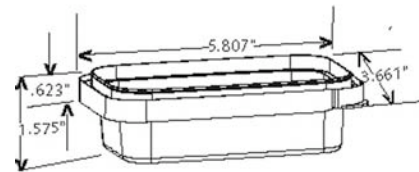

Industries Émile Lachance ltée
424, route 279
Saint-Damien (Québec)
Canada G0R 2Y0

LACHANCE

RECTANGULAR CONTAINERS - SHURE LOCK®

22585

(250 ml / 8 oz)

Container 22585

Lid 20085

CAPACITY		PACKAGING	
litres	OZ	qty/CTN	qty/PLT
		600	12,000
		qty/CTN	qty/PLT
0.260	9.15	1,260	56,700

OPTION HOOK (80)

23585

(350 ml / 12 oz)

Container 23585

Lid 20085

CAPACITY		PACKAGING	
litres	OZ	qty/CTN	qty/PLT
		560	11,200
		qty/CTN	qty/PLT
0.390	13.75	1,260	56,700

25085

(500 ml / 16 oz)

Container 25085

Lid 20085

CAPACITY		PACKAGING	
litres	OZ	qty/CTN	qty/PLT
		540	10,800
		qty/CTN	qty/PLT
0.530	18.65	1,260	56,700