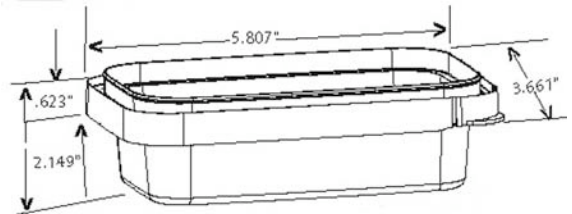

OPTION HOOK (80)

23585

(350 ml / 12 oz)

Container 23585

Lid 20085

CAPACITY		PACKAGING	
litres	OZ	qty/CTN	qty/PLT
		560	11,200
		qty/CTN	qty/PLT
0.390	13.75	1,260	56,700

25085

(500 ml / 16 oz)

Container 25085

Lid 20085

CAPACITY		PACKAGING	
litres	OZ	qty/CTN	qty/PLT
		540	10,800
		qty/CTN	qty/PLT
0.530	18.65	1,260	56,700