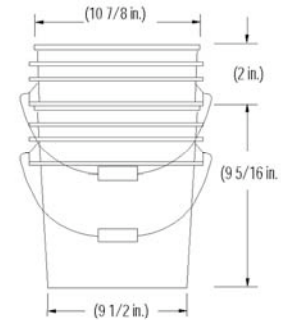

Industries Émile Lachance Itée
424, route 279
Saint-Damien (Québec)
Canada G0R 2Y0

LACHANCE

INDUSTRIAL PAILS

Head Opening = 11" diameter

1127 (3 gal.)

Pail 61996

Lid 63475 (Snap-on)

Lid 63306 (Gasket T.S.)

CAPACITY		PACKAGING	
litres	US gal.	qty/BDL	qty/PLT
		240	480
		qty/CTN	qty/PLT
11.40	3.00	120	2,160
10.95	2.89	96	1,728

1537 (4 1/4 gal.)

Pail 61997

Lid 63475 (Snap-on)

Lid 63306 (Gasket T.S.)

CAPACITY		PACKAGING	
litres	US gal.	qty/BDL	qty/PLT
		135	270
		qty/CTN	qty/PLT
15.80	4.17	120	2,160
15.53	4.10	96	1,728