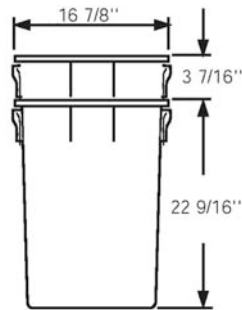

Industries Émile Lachance Itée
424, route 279
Saint-Damien (Québec)
Canada G0R 2Y0

LACHANCE

BARILS

14062

(16.5 gal.)

Baril 61626

Couv. 63351

CAPACITÉ

litres	gal. US
62.4	16.48

28132

(35.5 gal.)

Baril 60236

Couv. 63369

CAPACITÉ

litres	gal. US
134.8	35.61