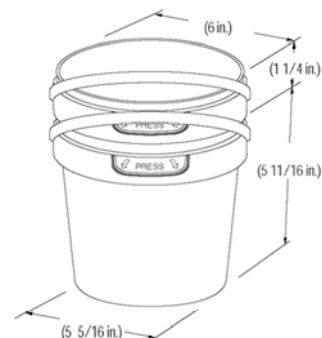

Industries Émile Lachance ltée
424, route 279
Saint-Damien (Québec)
Canada G0R 2Y0

LACHANCE

SHURE LOCK® COMMERCIAL SÉRIE 24

224

TÉMOIN SÉCURITÉ (1/2 gal.)

Seau 61992

Couv. 63481 (Pression)

CAPACITÉ EMBALLAGE

litres	gal. US	qté/BTE	qté/PAL
		140	2,240
1.97	0.52	600	12,000

324

TÉMOIN SÉCURITÉ (0.6 gal.)

Seau 61994

Couv. 63481 (Pression)

CAPACITÉ EMBALLAGE

litres	gal. US	qté/BTE	qté/PAL
		120	1,920
2.34	0.60	600	12,000