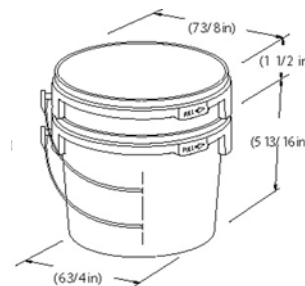

### 3012

TÉMOIN SÉCURITÉ ( 3/4 gal.)

Seau 60372

Couv. 60353 (hermétique)

Couv. 62327 (non-hermétique)

CAPACITÉ		EMBALLAGE	
litres	gal. US	qté/PQT	qté/PAL
		510	1,530
		qté/BTE	qté/PAL
3.25	0.85	396	7,920
3.25	0.85	420	8,400

### 3712

TÉMOIN SÉCURITÉ ( 1 gal.)

Seau 60383

Couv. 60353 (hermétique)

Couv. 62327 (non-hermétique)

CAPACITÉ		EMBALLAGE	
litres	gal. US	qté/PQT	qté/PAL
		540	1,620
		qté/BTE	qté/PAL
4.20	1.10	396	7,920
4.20	1.10	420	8,400