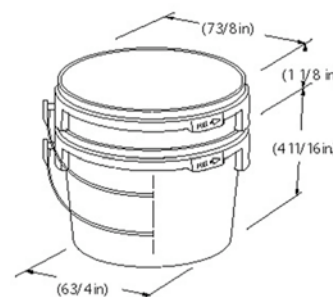

### 1012

TÉMOIN SÉCURITÉ ( 1/4 gal.)

Seau 60346

Couv. 60378

CAPACITÉ		EMBALLAGE	
litres	gal. US	qté/PQT	qté/PAL
		400	6,400
1.07	0.28	1,620	32,400

### 2512

TÉMOIN SÉCURITÉ ( 5 LB)

Seau 60371

Couv. 60353 (hermétique)

Couv. 62327 (non-hermétique)

CAPACITÉ		EMBALLAGE	
litres	gal. US	qté/PQT	qté/PAL
		720	2,160
		qté/BTE	qté/PAL
2.55	0.67	396	7,920
2.55	0.67	420	8,400

### 3012

TÉMOIN SÉCURITÉ ( 3/4 gal.)

Seau 60372

Couv. 60353 (hermétique)

Couv. 62327 (non-hermétique)

CAPACITÉ		EMBALLAGE	
litres	gal. US	qté/PQT	qté/PAL
		510	1,530
		qté/BTE	qté/PAL
3.25	0.85	396	7,920
3.25	0.85	420	8,400