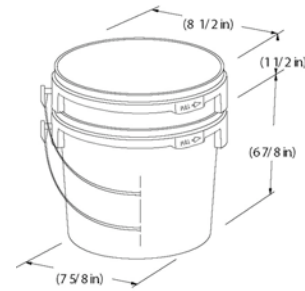

### 4512

TÉMOIN SÉCURITÉ ( 1.3 gal.)

**Seau 60393**

**Couv. 60398** (hermétique)

**Couv. 60400** (non-hermétique)

CAPACITÉ		EMBALLAGE	
litres	gal. US	qté/PQT	qté/PAL
		368	1,104
		qté/BTE	qté/PAL
5.02	1.32	360	7,200
5.02	1.32	360	7,200

### 5012

TÉMOIN SÉCURITÉ ( 1.5 gal.)

**Seau 60388**

avec anse plastique  
sans anse

**Couv. 60398** (hermétique)

**Couv. 60400** (non-hermétique)

CAPACITÉ		EMBALLAGE	
litres	gal. US	qté/PQT	qté/PAL
		322	966
		qté/BTE	qté/PAL
5.67	1.50	360	7,200
5.67	1.50	360	7,200